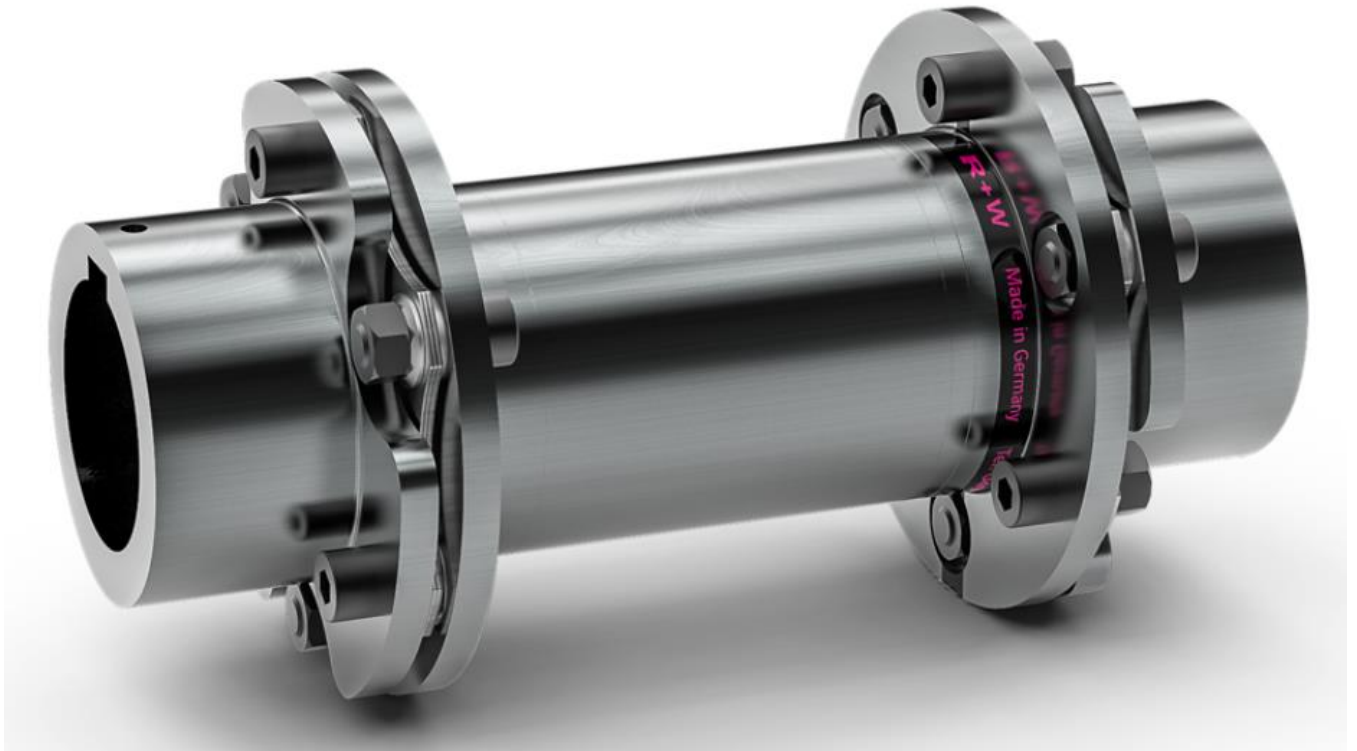

ディスクパック・カップリングの販売を拡大しました

キー提携のダブル・タイプ MLP2

<従来品との違い>

- ・ 対応範囲の拡大（大型製品対応可）
- ・ 高トルク伝達範囲の拡大

弊社では、ディスクパック・カップリングシリーズ（シリーズ MLP）に 6 つの新しいサイズを導入しました。ご紹介は、MLP1（キー締結で単一のシングル・タイプ）と MLP2（キー締結のダブル・タイプ）の他にテーパロックや中間フランジ・タイプ等もご用意しております。